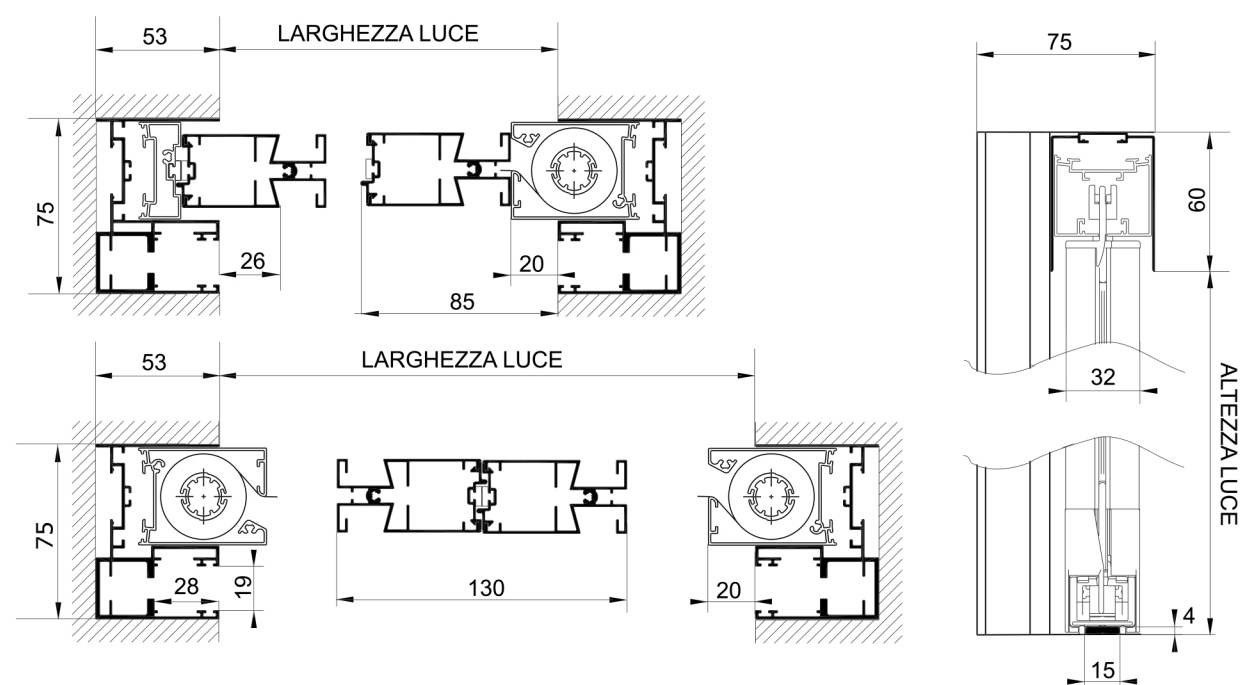

## dimensioni MINIME & MASSIME

Larghezza Minima con <b>spazzolino</b>	40 cm
Altezza Minima con <b>spazzolino</b>	52 cm
Larghezza Massima con <b>spazzolino</b>	220 cm
Altezza Massima con <b>spazzolino</b>	280 cm
Larghezza Minima con <b>bottoncino</b>	40 cm
Altezza Minima con <b>bottoncino</b>	52 cm
Larghezza Massima con <b>bottoncino</b>	180 cm
Altezza Massima con <b>bottoncino</b>	280 cm

## come PRENDERE LE MISURE

### MISURA FINITA

la zanzariera verrà fornita con le stesse misure ordinate.

### MISURA LUCE

la zanzariera verrà fornita con 106 mm in più in larghezza e 60 mm in più in altezza