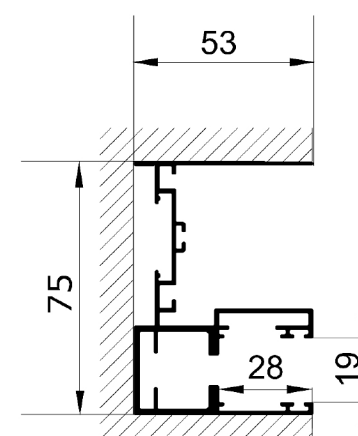

GUIDA DA INCASSO 75