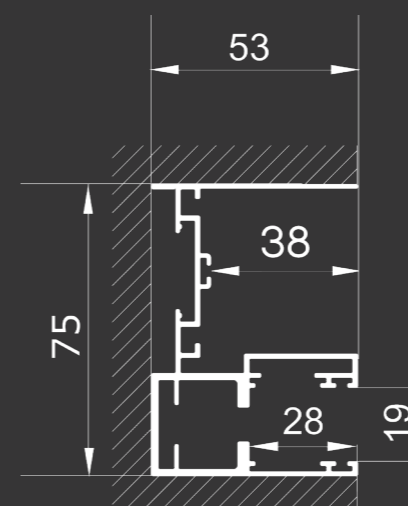

GUIDA DA
INCASSO 75

CARTER

■ dimensioni
**MINIME &
MASSIME**

Larghezza Minima con spazzolino	40 cm
Altezza Minima con spazzolino	52 cm
Larghezza Massima con spazzolino	200 cm
Altezza Massima con spazzolino	280 cm
Larghezza Minima con bottoncino	40 cm
Altezza Minima con bottoncino	52 cm
Larghezza Massima con bottoncino	180 cm
Altezza Massima con bottoncino	280 cm

⚠ L'altezza deve essere maggiore della larghezza di almeno 12 cm.