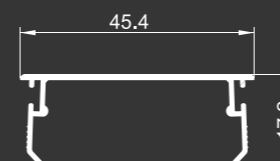

GUIDA DA
INCASSO 75

CARTER

■ dimensioni
**MINIME &
MASSIME**

Larghezza Minima con spazzolino	40 cm
Altezza Minima con spazzolino	52 cm
Larghezza Massima con spazzolino	200 cm
Altezza Massima con spazzolino	280 cm
Larghezza Minima con bottoncino	40 cm
Altezza Minima con bottoncino	52 cm
Larghezza Massima con bottoncino	180 cm
Altezza Massima con bottoncino	280 cm

⚠ L'altezza deve essere maggiore della larghezza di almeno 12 cm.