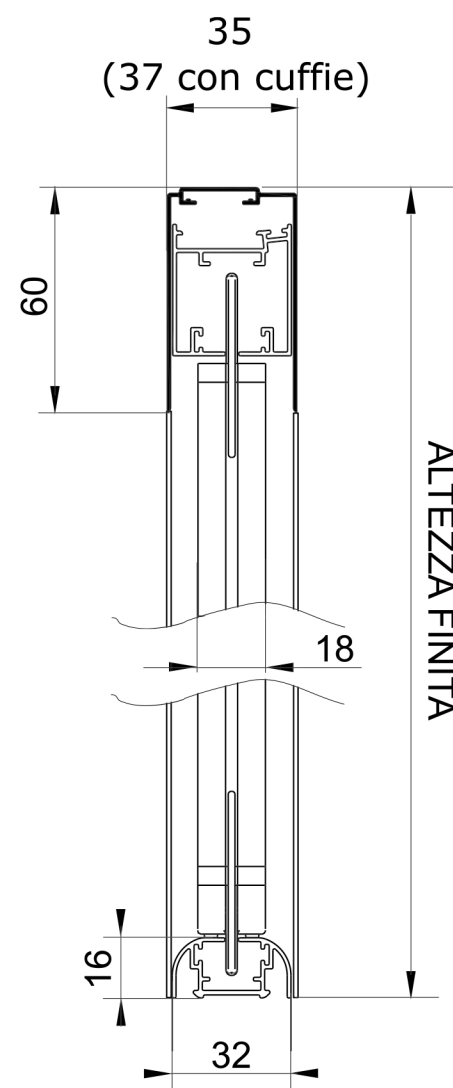

Levante **P35**

■ APERTURE

■ dimensioni MINIME & MASSIME

Larghezza Minima con spazzolino	40 cm
Altezza Minima con spazzolino	52 cm
Larghezza Massima con spazzolino	150 cm
Altezza Massima con spazzolino	280 cm

■ come PRENDERE LE MISURE

MISURA FINITA

la zanzariera verrà fornita con le stesse misure ordinate.

MISURA LUCE

la zanzariera verrà fornita con 2 mm in meno sia in larghezza che in altezza