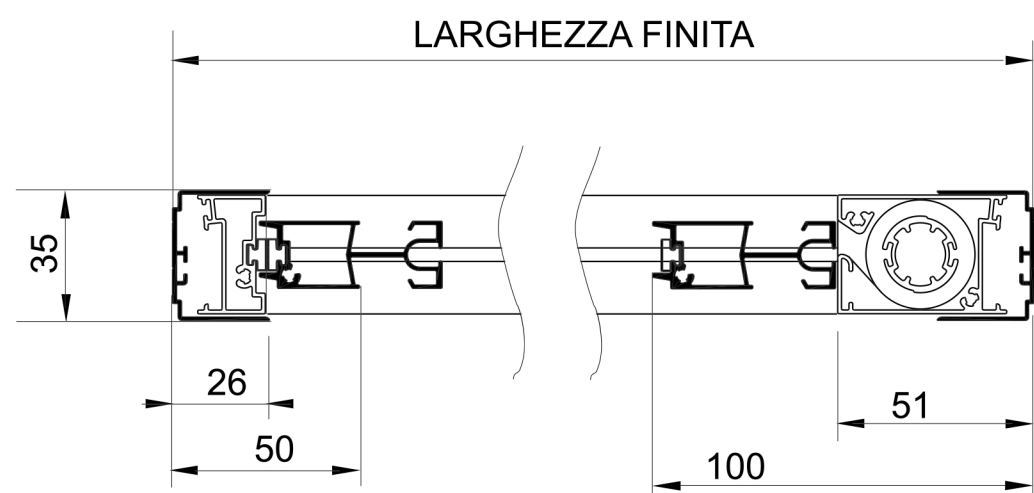

Levante **P35**

■ APERTURE

■ dimensioni MINIME & MASSIME

Larghezza Minima con spazzolino	40 cm
Altezza Minima con spazzolino	52 cm
Larghezza Massima con spazzolino	150 cm
Altezza Massima con spazzolino	280 cm

■ come PRENDERE LE MISURE

MISURA FINITA

la zanzariera verrà fornita con le stesse misure ordinate.

MISURA LUCE

la zanzariera verrà fornita con 2 mm in meno sia in larghezza che in altezza