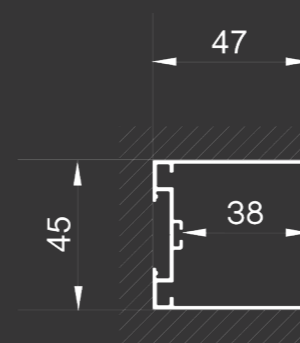

**INCASSATA 45**

**GUIDA DA  
INCASSO 45**

**GUIDA DA  
INCASSO 50**

**INCASSATA 50**

**CARTER**

■ dimensioni  
**MINIME &  
MASSIME**

Larghezza Minima con <b>spazzolino</b>	40 cm
Altezza Minima con <b>spazzolino</b>	52 cm
Larghezza Massima con <b>spazzolino</b>	230 cm
Altezza Massima con <b>spazzolino</b>	280 cm
Larghezza Minima con <b>bottoncino</b>	40 cm
Altezza Minima con <b>bottoncino</b>	52 cm
Larghezza Massima con <b>bottoncino</b>	200 cm
Altezza Massima con <b>bottoncino</b>	280 cm