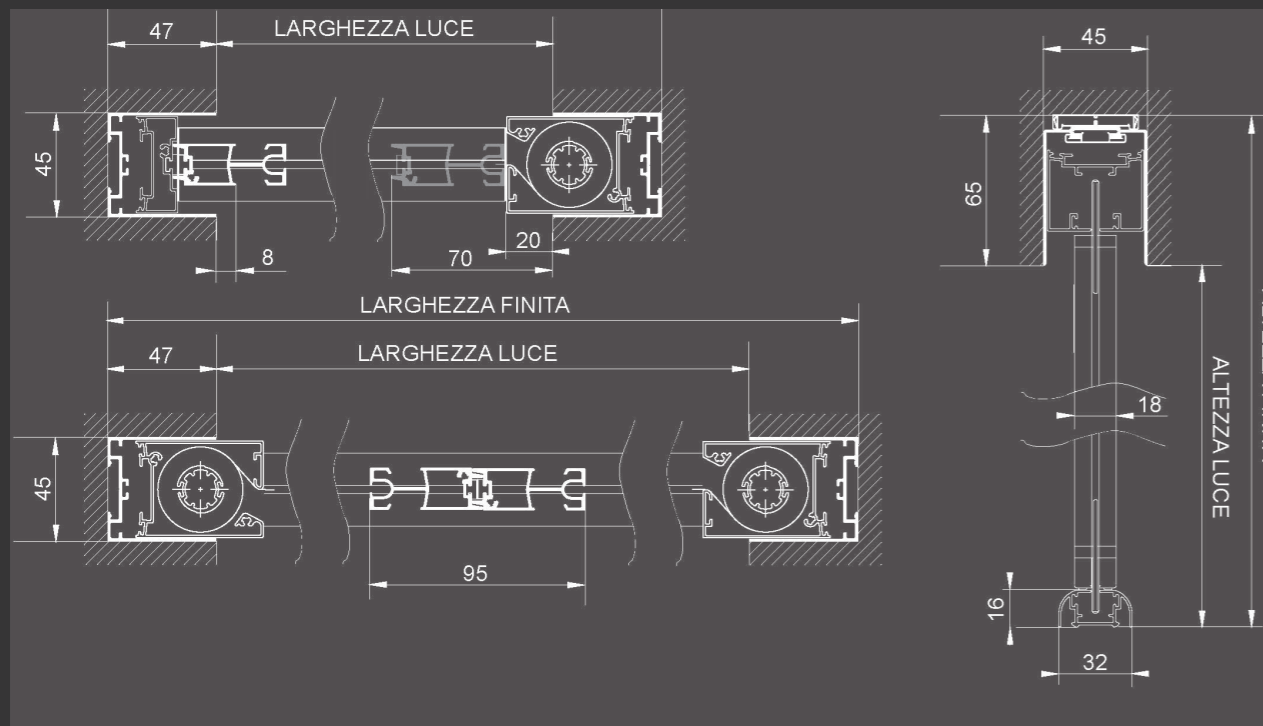

**INCASSATA 45**

**GUIDA DA  
INCASSO 45**

**GUIDA DA  
INCASSO 50**

**INCASSATA 50**

**CARTER**

■ dimensioni  
**MINIME &  
MASSIME**

Larghezza Minima con <b>spazzolino</b>	40 cm
Altezza Minima con <b>spazzolino</b>	52 cm
Larghezza Massima con <b>spazzolino</b>	230 cm
Altezza Massima con <b>spazzolino</b>	280 cm
Larghezza Minima con <b>bottoncino</b>	40 cm
Altezza Minima con <b>bottoncino</b>	52 cm
Larghezza Massima con <b>bottoncino</b>	200 cm
Altezza Massima con <b>bottoncino</b>	280 cm