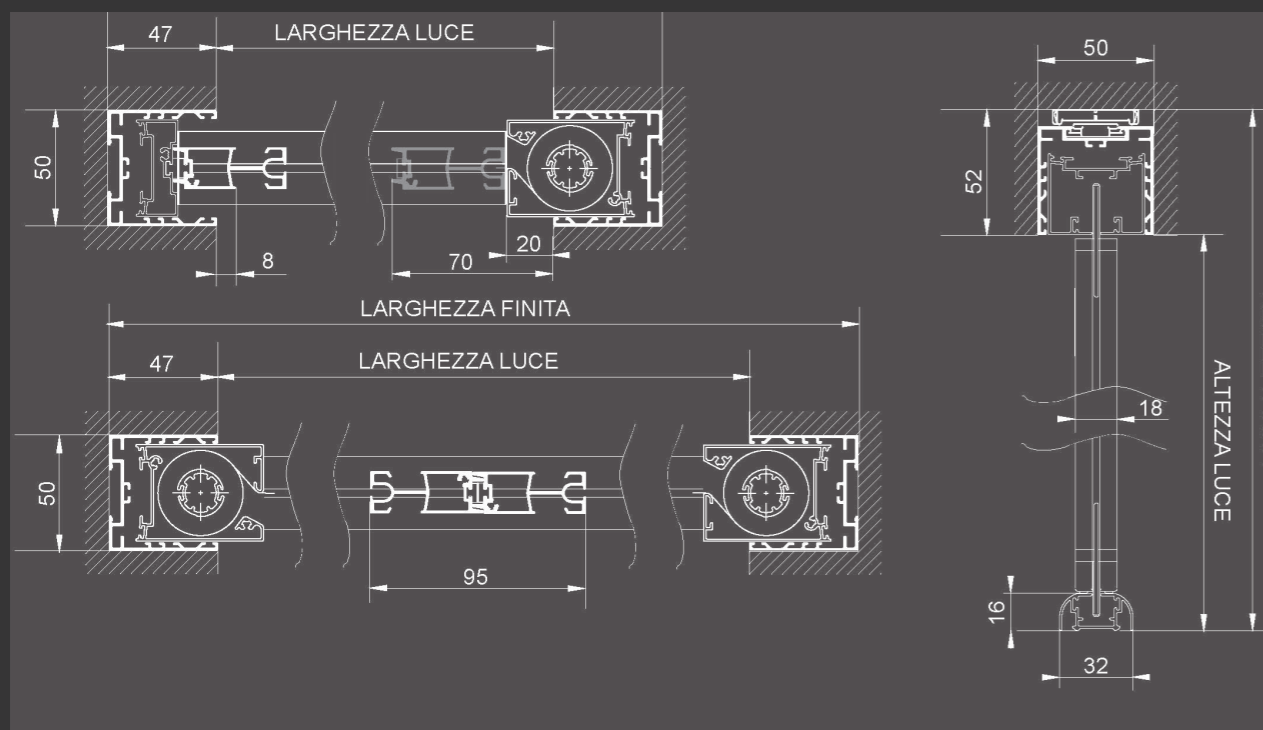

**INCASSATA 45**

**GUIDA DA  
INCASSO 45**

**GUIDA DA  
INCASSO 50**

**INCASSATA 50**

**CARTER**

■ dimensioni  
**MINIME &  
MASSIME**

Larghezza Minima con <b>spazzolino</b>	40 cm
Altezza Minima con <b>spazzolino</b>	52 cm
Larghezza Massima con <b>spazzolino</b>	230 cm
Altezza Massima con <b>spazzolino</b>	280 cm
Larghezza Minima con <b>bottoncino</b>	40 cm
Altezza Minima con <b>bottoncino</b>	52 cm
Larghezza Massima con <b>bottoncino</b>	200 cm
Altezza Massima con <b>bottoncino</b>	280 cm