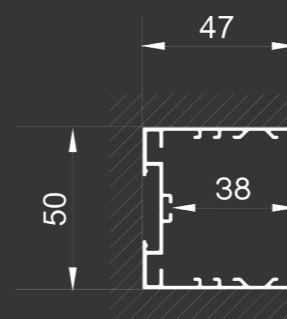

**INCASSATA 45**

**GUIDA DA  
INCASSO 45**

**GUIDA DA  
INCASSO 50**

**INCASSATA 50**

**CARTER**

■ dimensioni  
**MINIME &  
MASSIME**

Larghezza Minima con <b>spazzolino</b>	40 cm
Altezza Minima con <b>spazzolino</b>	52 cm
Larghezza Massima con <b>spazzolino</b>	230 cm
Altezza Massima con <b>spazzolino</b>	280 cm
Larghezza Minima con <b>bottoncino</b>	40 cm
Altezza Minima con <b>bottoncino</b>	52 cm
Larghezza Massima con <b>bottoncino</b>	200 cm
Altezza Massima con <b>bottoncino</b>	280 cm