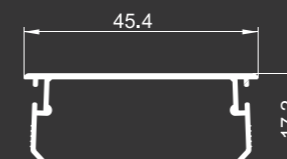

**INCASSATA 45**

**GUIDA DA  
INCASSO 45**

**GUIDA DA  
INCASSO 50**

**INCASSATA 50**

**CARTER**

■ dimensioni  
**MINIME &  
MASSIME**

Larghezza Minima con <b>spazzolino</b>	40 cm
Altezza Minima con <b>spazzolino</b>	52 cm
Larghezza Massima con <b>spazzolino</b>	230 cm
Altezza Massima con <b>spazzolino</b>	280 cm
Larghezza Minima con <b>bottoncino</b>	40 cm
Altezza Minima con <b>bottoncino</b>	52 cm
Larghezza Massima con <b>bottoncino</b>	200 cm
Altezza Massima con <b>bottoncino</b>	280 cm