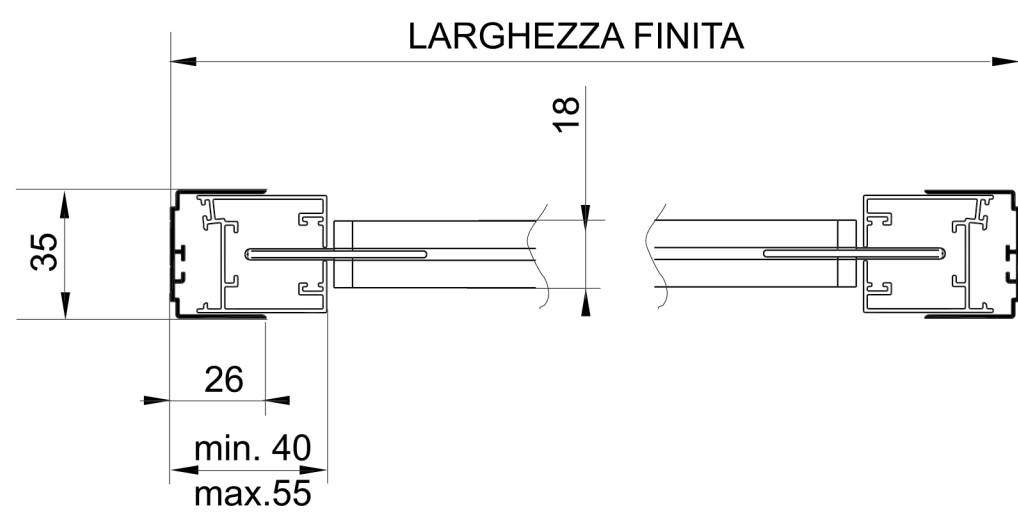

Levante **V35**

■ APERTURA

■ dimensioni **MINIME & MASSIME**

Larghezza Minima con spazzolino	50 cm
Altezza Minima con spazzolino	80 cm
Larghezza Massima con spazzolino	160 cm
Altezza Massima con spazzolino	160 cm

■ come **PRENDERE LE MISURE**

MISURA FINITA

la zanzariera verrà fornita con le stesse misure ordinate.

MISURA LUCE

la zanzariera verrà fornita con 2 mm in meno sia in larghezza che in altezza