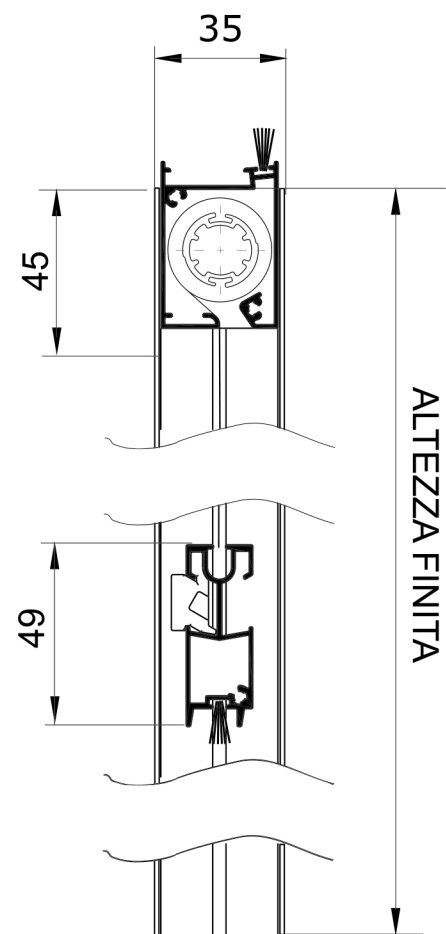

Levante **V35**

■ APERTURA

■ dimensioni **MINIME & MASSIME**

Larghezza Minima con spazzolino	50 cm
Altezza Minima con spazzolino	80 cm
Larghezza Massima con spazzolino	160 cm
Altezza Massima con spazzolino	160 cm

■ come **PRENDERE LE MISURE**

MISURA FINITA

la zanzariera verrà fornita con le stesse misure ordinate.

MISURA LUCE

la zanzariera verrà fornita con 2 mm in meno sia in larghezza che in altezza