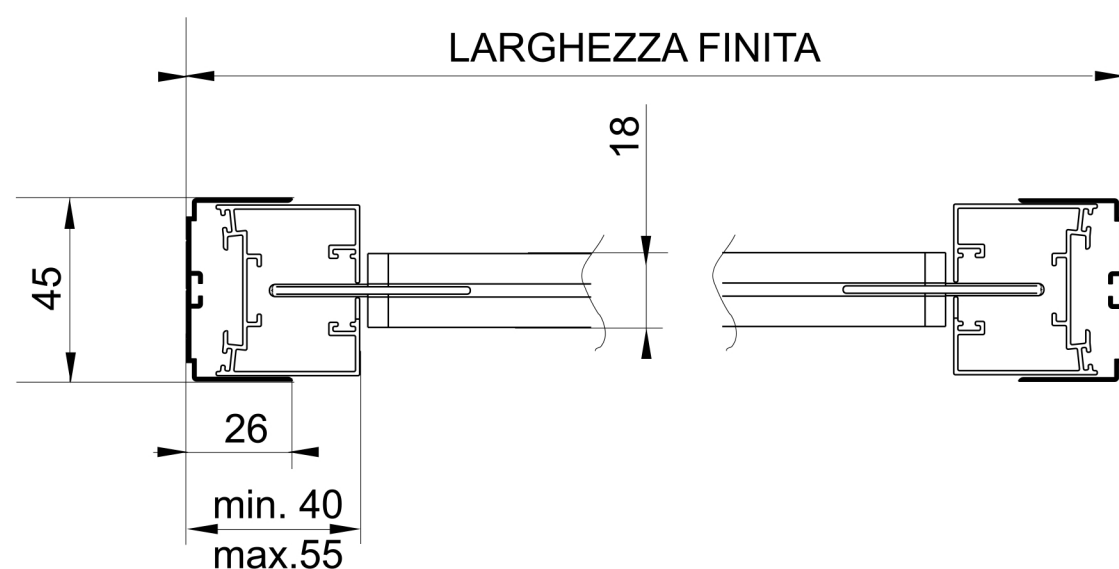

Levante **V45**

■ APERTURA

■ dimensioni **MINIME & MASSIME**

Larghezza Minima con spazzolino	50 cm
Altezza Minima con spazzolino	80 cm
Larghezza Massima con spazzolino	220 cm
Altezza Massima con spazzolino	280 cm
Larghezza Minima con bottoncino	50 cm
Altezza Minima con bottoncino	80 cm
Larghezza Massima con bottoncino	220 cm
Altezza Massima con bottoncino	180 cm

■ come **PRENDERE LE MISURE**

MISURA FINITA

la zanzariera verrà fornita con le stesse misure ordinate.

MISURA LUCE

la zanzariera verrà fornita con 2 mm in meno sia in larghezza che in altezza