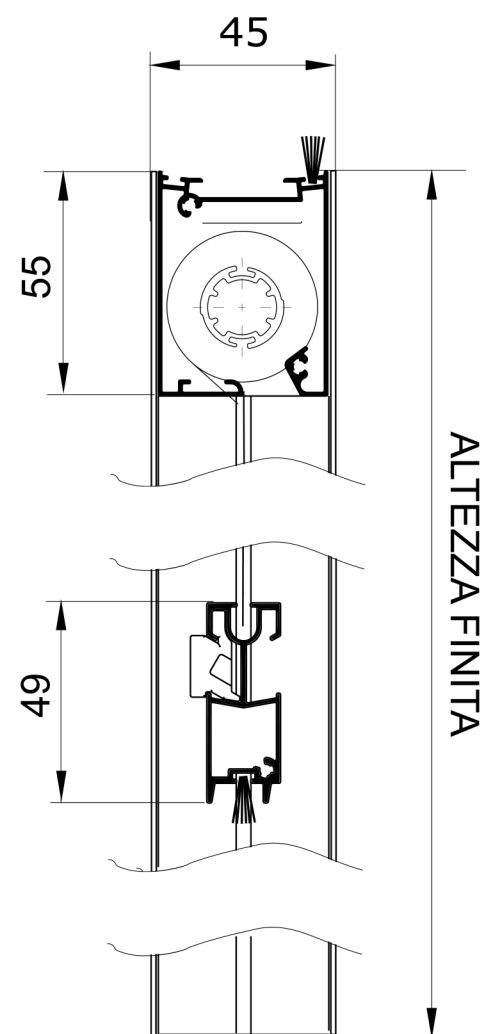

Levante **V45**

■ APERTURA

■ dimensioni **MINIME & MASSIME**

Larghezza Minima con spazzolino	50 cm
Altezza Minima con spazzolino	80 cm
Larghezza Massima con spazzolino	220 cm
Altezza Massima con spazzolino	280 cm
Larghezza Minima con bottoncino	50 cm
Altezza Minima con bottoncino	80 cm
Larghezza Massima con bottoncino	220 cm
Altezza Massima con bottoncino	180 cm

■ come **PRENDERE LE MISURE**

MISURA FINITA

la zanzariera verrà fornita con le stesse misure ordinate.

MISURA LUCE

la zanzariera verrà fornita con 2 mm in meno sia in larghezza che in altezza